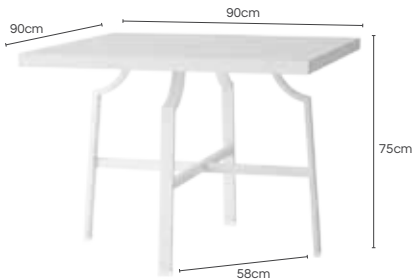

AGOSTO DINING TABLE SQUARE

L 90cm W 90cm H 75cm

FRAME

GREY BROWN	ROUGE BEIGE	WHITE	CLOUD GREY	GRAPHITE	BEIGE
SAUMON ORANGE	TURQUOISE BLUE	SABBIA	DENIM BLUE	LIGHT GREY	DARK BROWN

HPL

BEIGE	WHITE	MENTHOL	GREY	STONE GREY	GRAPHITE
BLACK	WALNUT	BROWN WALNUT	CARRARA MAT	CARRARA	MESSINA
TICAL	ZIRCON	NOIR MAT	EMPERADOR		