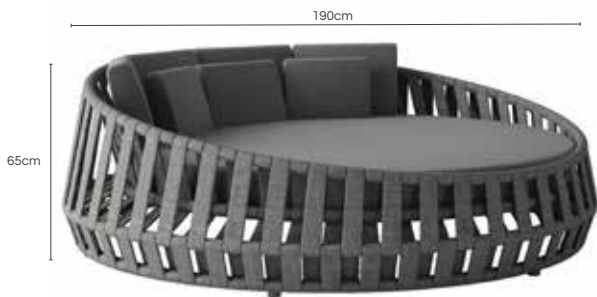

# LITUS DAYBED

Ø 190cm H 65cm