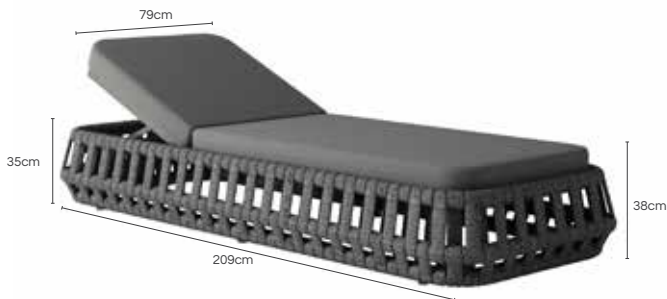

LITUS SUNLOUNGER

L 209cm W 79cm H 35cm - SH 38cm

FRAME

FABRICS

ARTIFICIAL LEATHER

CORD