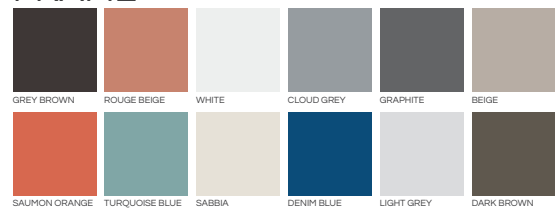

LITUS SUNLOUNGER

L 209cm W 79cm H 35cm - SH 38cm

FRAME

FABRICS

ARTIFICIAL LEATHER

CORD