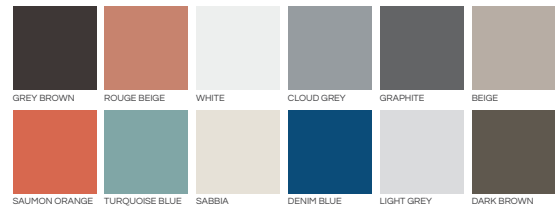

LITUS TABLE

Ø 60cm H 55cm

FRAME

HPL