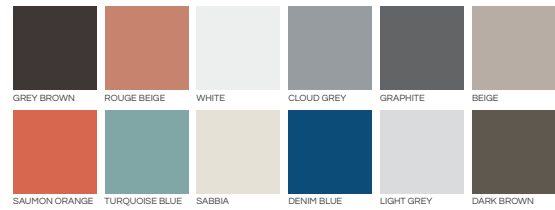

NUBES POUF

L 86cm W 86cm H 32cm

L 172cm W 86cm H 32cm

FRAME

FABRICS

ARTIFICIAL LEATHER