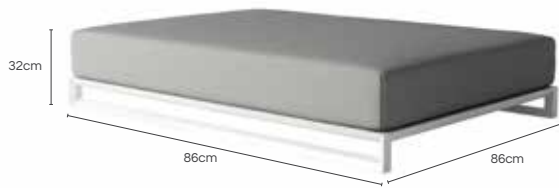

NUBES POUF

L 86cm W 86cm H 32cm

L 172cm W 86cm H 32cm

FRAME

FABRICS

ARTIFICIAL LEATHER