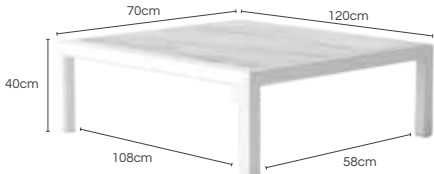

# VICTUS COFFEE TABLE

L 120cm W 70cm H 40cm