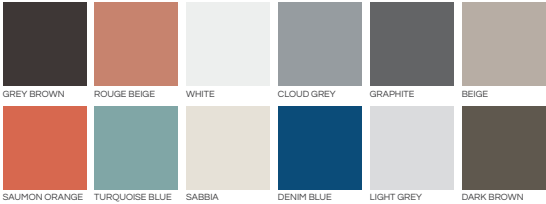

VICTUS COFFEE TABLE

L 120cm W 70cm H 40cm

FRAME

HPL