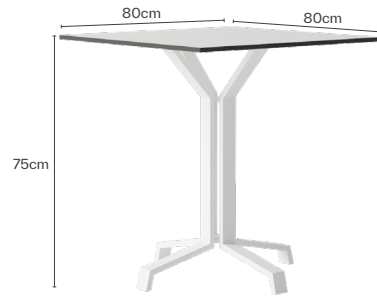

PULVIS DINING TABLE 4 SQUARE

Dimensions W70 x D70 x H75 cm
W80 x D80 x H75 cm

Materials Powder coated aluminum frame
HPL table top
Aluminum ring

Designer George Tsironas

FRAME

HPL