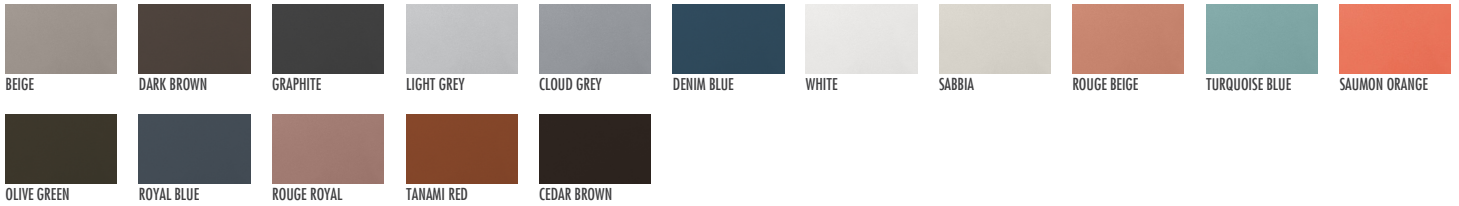

PULVIS DINING TABLE 4 SQUARE

Dimensions W70 x D70 x H75 cm
W80 x D80 x H75 cm

Materials Powder coated aluminum frame
HPL table top
Aluminum ring

Designer George Tsironas

FRAME

HPL