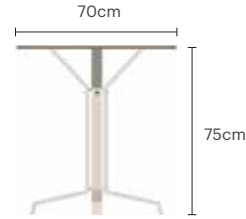

PULVIS

4 DINING TABLE

PULVIS 4 DINING TABLE

Designer	George Tsironas
Dimensions	W70 x D70 x H75 cm
Materials	Powder coated aluminum frame HPL table top
Option	Aluminum frame ring
Weight	11.75 kg
Volume	0.37 m ³