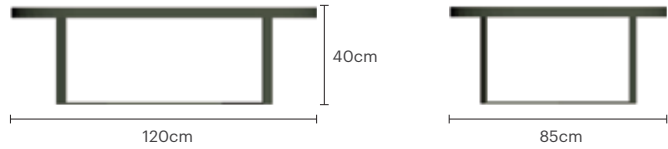

# LITUS COFFEE TABLE

|                   |                                               |
|-------------------|-----------------------------------------------|
| <b>Designer</b>   | George Tsironas                               |
| <b>Dimensions</b> | W120 x D85 x H40 cm                           |
| <b>Materials</b>  | Powder coated aluminum frame<br>HPL table top |
| <b>Weight</b>     | 23 kg                                         |
| <b>Volume</b>     | 0.41 m <sup>3</sup>                           |